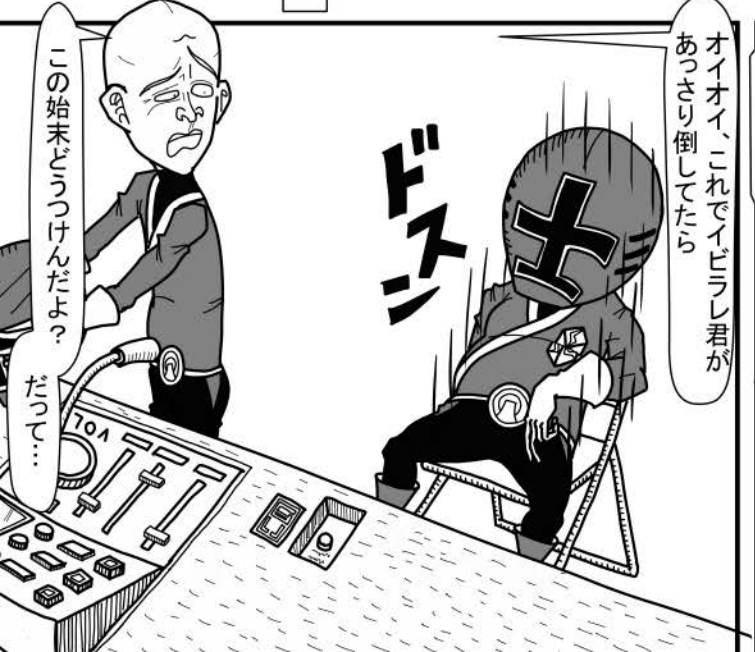

あーあ
押しちゃった...

ポチッ
が

担当の教職員は、至急
特別対策室に集合しなさい

高等部2年
村田改人

ヨウスケ...

訓練担当でない教職員も
速やかに帰宅しなさい

やば

日向くん...
清洲くん...

斎藤美濃

生徒たちは速やかに
下校しなさい...

あら

高等部3年
里谷楓子

かゆええ

抜き打ち避難訓練です

この始末どうつけんだよ?
だって...

ドス
ン